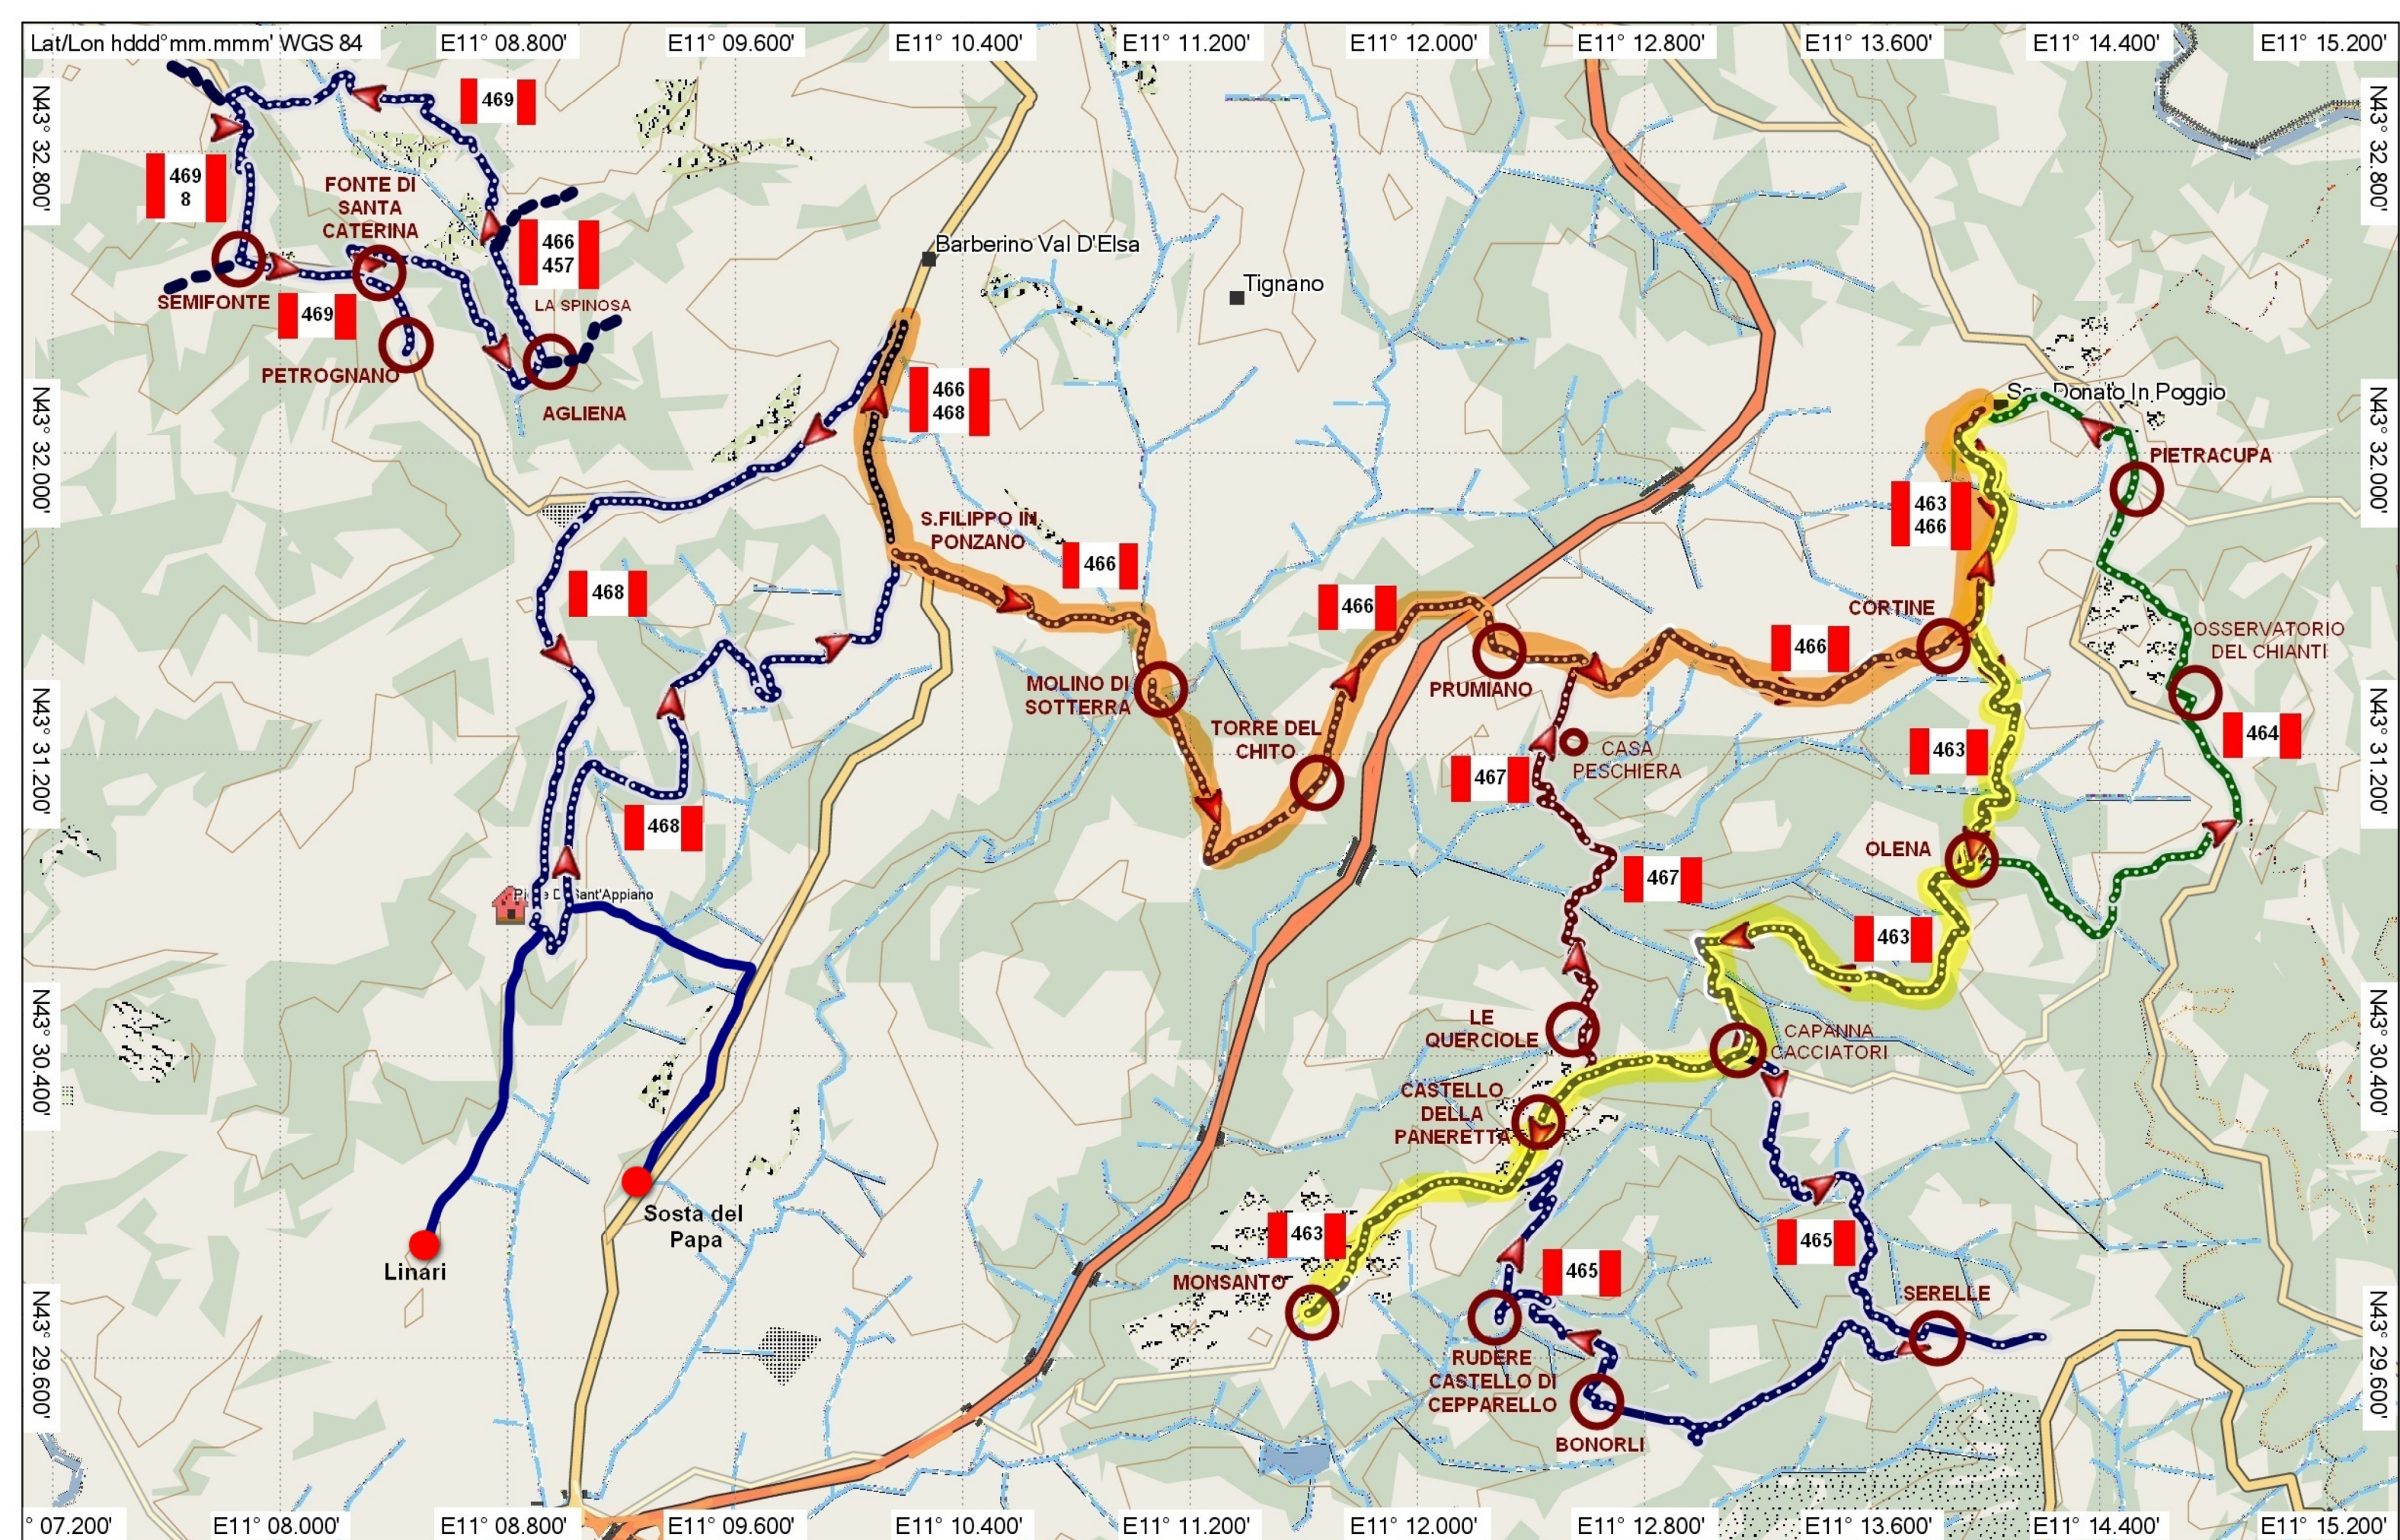

8	284
8	154
8	12
8	54
8	13
8	14
4	88
4	86
4	89
4	85
4	97
4	98
4	84
4	100
4	127
4	125

openmtbmap_italy_19.05.2023

469 anello Petrognano - Santa Caterina 7,8 km

468anello di sant'Appiano - San Filippo 9,6 km

Da Sant'Appiano a Soste del Papa 2,3 km

466 Da San Filippo (Barberino) a Cortine (San Donato) passando per la il Molino di Sotterra e la Torre del Chito 7,5 km

464 Da San Donato a Olena passando per l'osservatorio del Chianti 4,6 km

463 Da San Donato a Monsanto passando per Cortine Olena e il castello della Paneretta 8,5 km

Da Sant'Appiano a Linari 1,8 km

467 Da le Querciole a Prumiano 3.1km

465 Da Pianacci (Capanna dei Cacciatori) a Serelle passando per il castello di Cepparello (rudere) 9.2 km

Totale lunghezza 54,4 km

GARMIN.